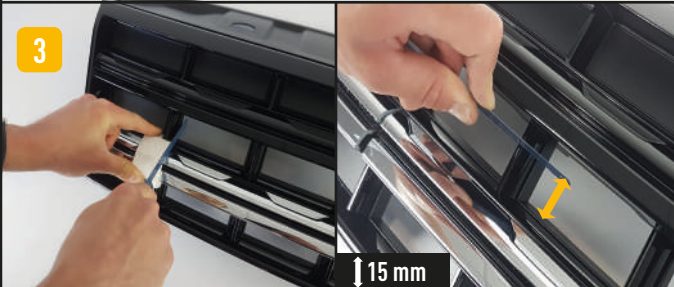

**INSTALLATION (should be completed with the grille left on the vehicle)**

**Bracket Codes**  
 LHOB - Left Hand, Outer Bracket  
 LHIB - Left Hand, Inner Bracket  
 RHOB - Right Hand, Outer Bracket  
 RHIB - Right Hand, Inner Bracket  
 (Codes are printed inside each bracket)

**ELECTRICAL CONNECTION | ELEKTRISCHER ANSCHLUSS  
 BRANCHEMENT ÉLECTRIQUE | CONEXIÓN ELÉCTRICA**

**TRIPLE-R 750**

EN - ALSO AVAILABLE WITH SWITCH  
 DE - AUCH VERFÜGBAR MIT SCHALTER  
 FR - AUSSI DISPONIBLE AVEC INTERRUPTEUR  
 ES - TAMBIÉN DISPONIBLE CON INTERRUPTOR