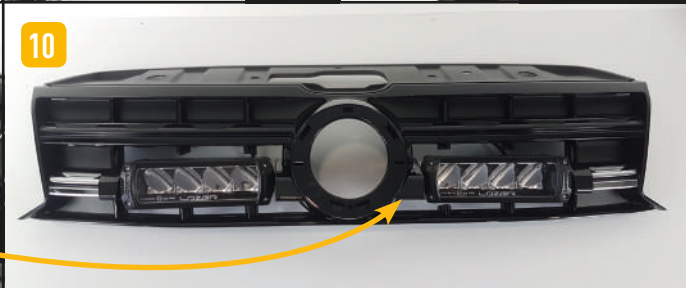

**INSTALLATION (should be completed with the grille left on the vehicle)**

**Bracket Codes**  
 LHOB - Left Hand, Outer Bracket  
 LHIB - Left Hand, Inner Bracket  
 RHOB - Right Hand, Outer Bracket  
 RHIB - Right Hand, Inner Bracket  
 (Codes are printed inside each bracket)

**ELECTRICAL CONNECTION | ELEKTRISCHER ANSCHLUSS  
 BRANCHEMENT ÉLECTRIQUE | CONEXIÓN ELÉCTRICA**

**TRIPLE-R 750**

EN - ALSO AVAILABLE WITH SWITCH  
 DE - AUCH VERFÜGBAR MIT SCHALTER  
 FR - AUSSI DISPONIBLE AVEC INTERRUPTEUR  
 ES - TAMBIÉN DISPONIBLE CON INTERRUPTOR

**TRIPLE-R 750 WITH POSITION LIGHT**