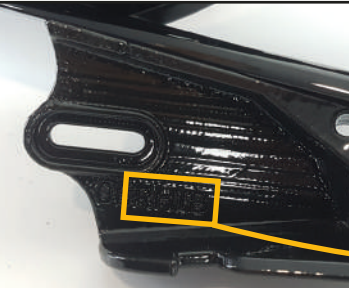

**INSTALLATION (should be completed with the grille left on the vehicle)**

**Bracket Codes**  
 LHOB - Left Hand, Outer Bracket  
 LHIB - Left Hand, Inner Bracket  
 RHOB - Right Hand, Outer Bracket  
 RHIB - Right Hand, Inner Bracket  
 (Codes are printed inside each bracket)

**ELECTRICAL CONNECTION | ELEKTRISCHER ANSCHLUSS  
 BRANCHEMENT ÉLECTRIQUE | CONEXIÓN ELÉCTRICA**

**TRIPLE-R 750**

EN - ALSO AVAILABLE WITH SWITCH  
 DE - AUCH VERFÜGBAR MIT SCHALTER  
 FR - AUSSI DISPONIBLE AVEC INTERRUPTEUR  
 ES - TAMBIÉN DISPONIBLE CON INTERRUPTOR