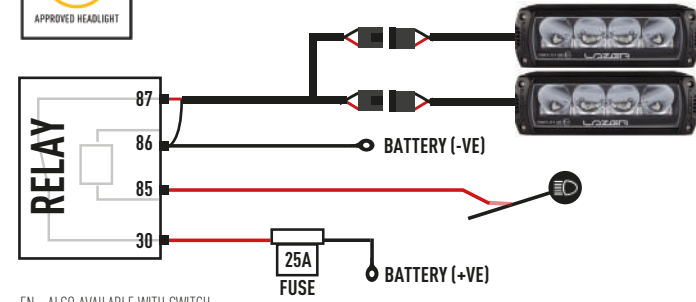

**INSTALLATION (should be completed with the grille left on the vehicle)**

**Bracket Codes**  
 LHOB - Left Hand, Outer Bracket  
 LHIB - Left Hand, Inner Bracket  
 RHOB - Right Hand, Outer Bracket  
 RHIB - Right Hand, Inner Bracket  
 (Codes are printed inside each bracket)

**ELECTRICAL CONNECTION | ELEKTRISCHER ANSCHLUSS  
 BRANCHEMENT ÉLECTRIQUE | CONEXIÓN ELÉCTRICA**

**TRIPLE-R 750**

EN - ALSO AVAILABLE WITH SWITCH  
 DE - AUCH VERFÜGBAR MIT SCHALTER  
 FR - AUSSI DISPONIBLE AVEC INTERRUPTEUR  
 ES - TAMBIÉN DISPONIBLE CON INTERRUPTOR

**TRIPLE-R 750 WITH POSITION LIGHT**