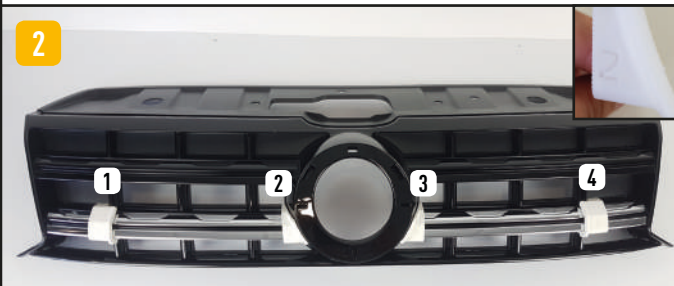

**INSTALLATION (should be completed with the grille left on the vehicle)**

**Bracket Codes**  
 LHOB - Left Hand, Outer Bracket  
 LHIB - Left Hand, Inner Bracket  
 RHOB - Right Hand, Outer Bracket  
 RHIB - Right Hand, Inner Bracket  
 (Codes are printed inside each bracket)

**ELECTRICAL CONNECTION | ELEKTRISCHER ANSCHLUSS  
 BRANCHEMENT ÉLECTRIQUE | CONEXIÓN ELÉCTRICA**

**TRIPLE-R 750**

EN - ALSO AVAILABLE WITH SWITCH  
 DE - AUCH VERFÜGBAR MIT SCHALTER  
 FR - AUSSI DISPONIBLE AVEC INTERRUPTEUR  
 ES - TAMBIÉN DISPONIBLE CON INTERRUPTOR

**TRIPLE-R 750 WITH POSITION LIGHT**