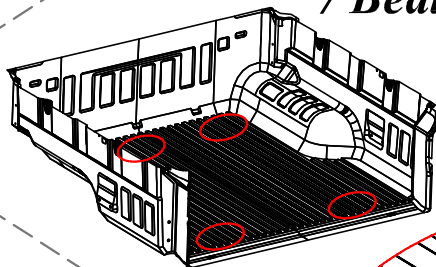

ROAD RANGER®

Installation manual >> Montageanleitung >> Montageanvising >> Instruções de Montagem

>> Инструкция по установке >> Instructions de montage >> Istruzioni di montaggio >> Instrucciones de montaje >> Montageanvising >> Instruções de Montagem

ROAD RANGER®

Ø12 !!!

*Laderaumwanne
/ Bedliner*

Ø23 !

x4

Mitte

Installation manual >> Montageanleitung >>

>> Инструкция по установке >> Instructions de montage >> Istruzioni di montaggio >> Instruções de montagem >> Montageanvisning >> Instruções de montagem >> Instruções de montagem