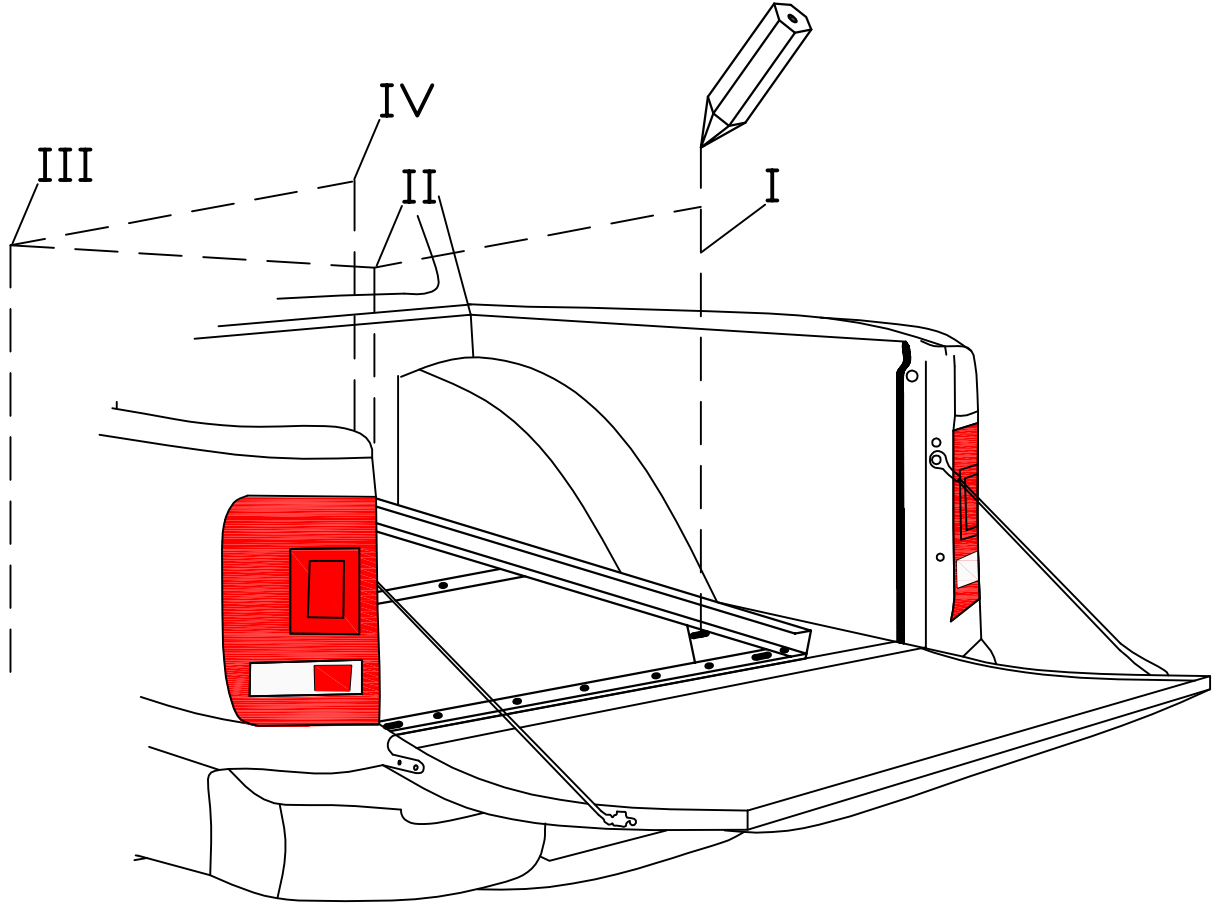

ROAD RANGER®

Ø12 !!!

*Laderaumwanne
/ Bedliner*

Ø23 !

x4

Mitte

Installation manual >> Montageanleitung >>

>> Инструкция по установке >> Instructions de montage >> Istruzioni di montaggio >> Instruções de montagem >> Montageanvisning >> Instruções de montagem >> Instruções de montagem