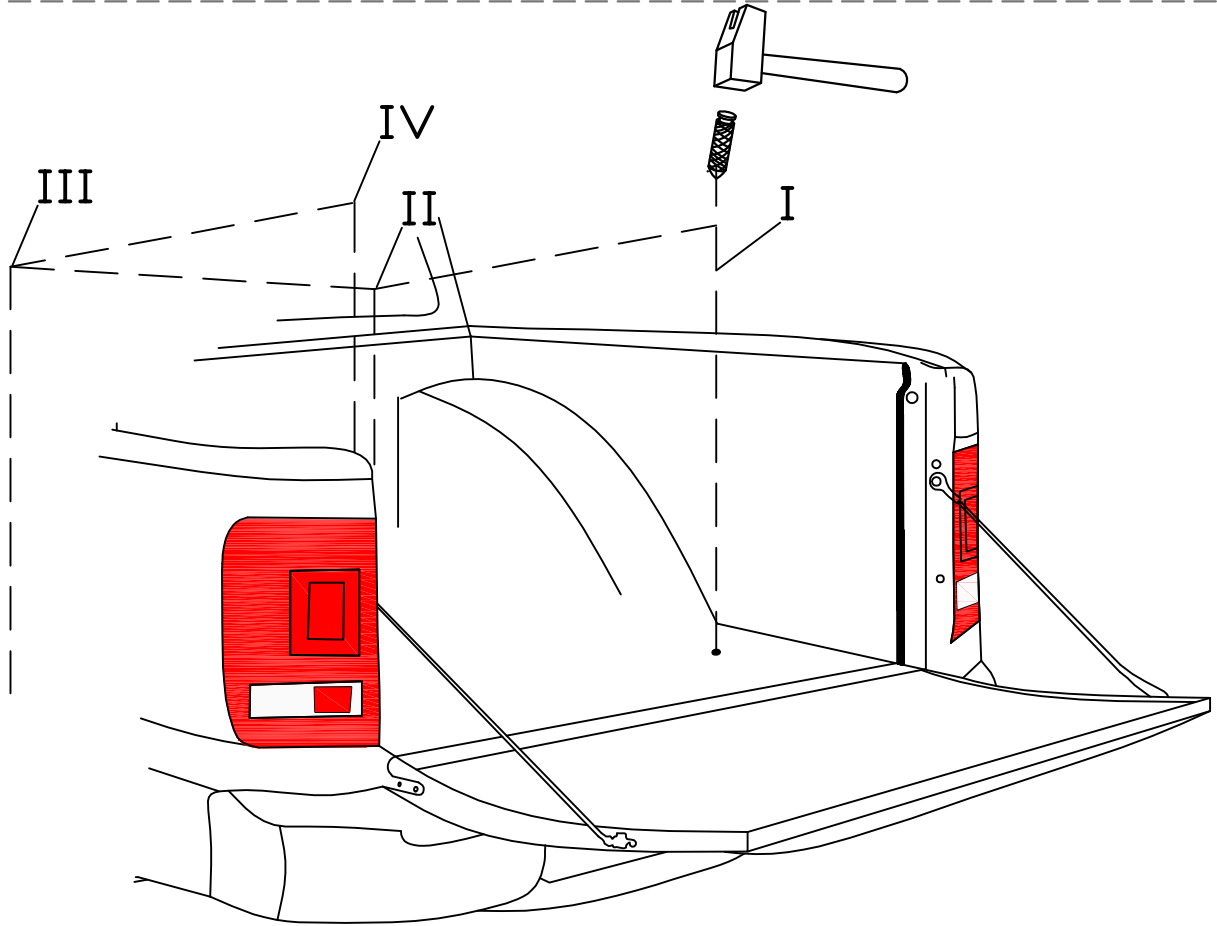

ROAD RANGER®

Ø12 !!!

*Laderaumwanne
/ Bedliner*

Ø23 !

x4

Mitte

Installation manual >> Montageanleitung >>

>> Инструкция по установке >> Instructions de montage >> Istruzioni di montaggio >> Instruções de montagem >> Montageanvisning >> Instruções de montagem >> Instruções de montagem