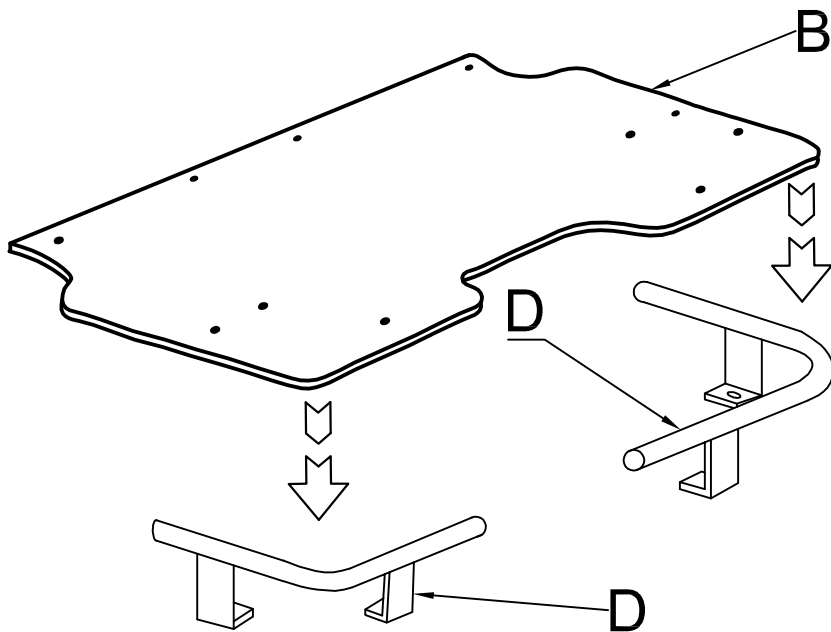

ROAD RANGER®

Installation manual >> Montageanleitung >>

>> Инструкция по установке >> Instructions de montage >> Istruzioni di montaggio >> Instruções de montagem >> Montageanvisning >> Instruções de Montagem