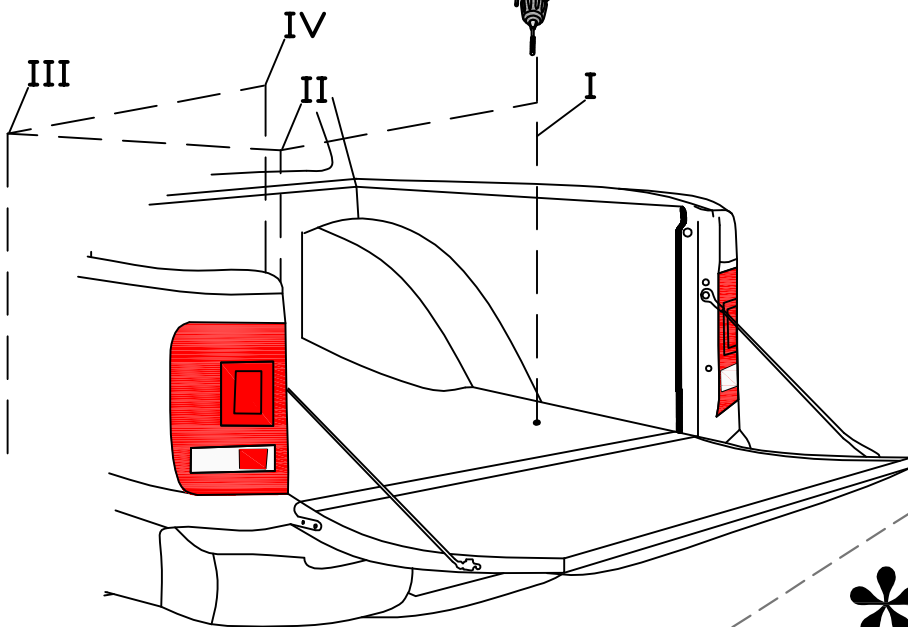

ROAD RANGER®

Ø12 !!!

*Laderaumwanne
/ Bedliner*

Ø23 !

x4

Mitte

Installation manual >> Montageanleitung >>

>> Инструкция по установке >> Instructions de montage >> Istruzioni di montaggio >> Instruções de montagem >> Montageanvisning >> Instruções de montagem >> Instruções de montagem