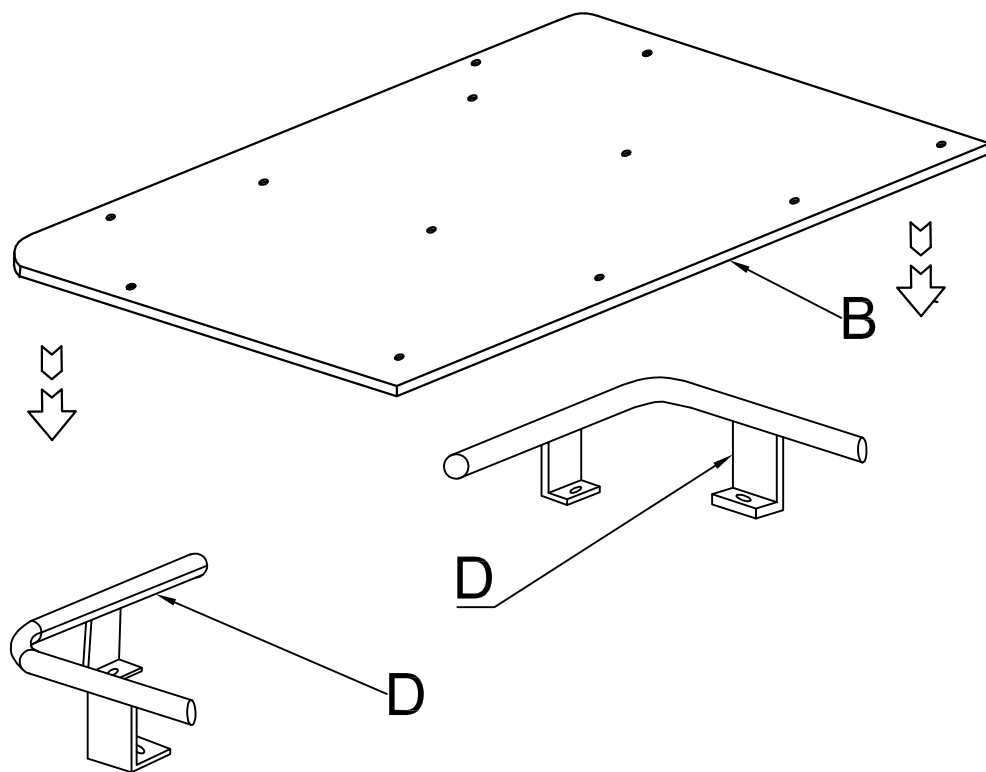

ROAD RANGER®

Installation manual >> Montageanleitung >>

>> Инструкция по установке >> Instructions de montage >> Istruzioni di montaggio >> Instruções de montagem >> Montageanvisning >> Instruções de Montagem