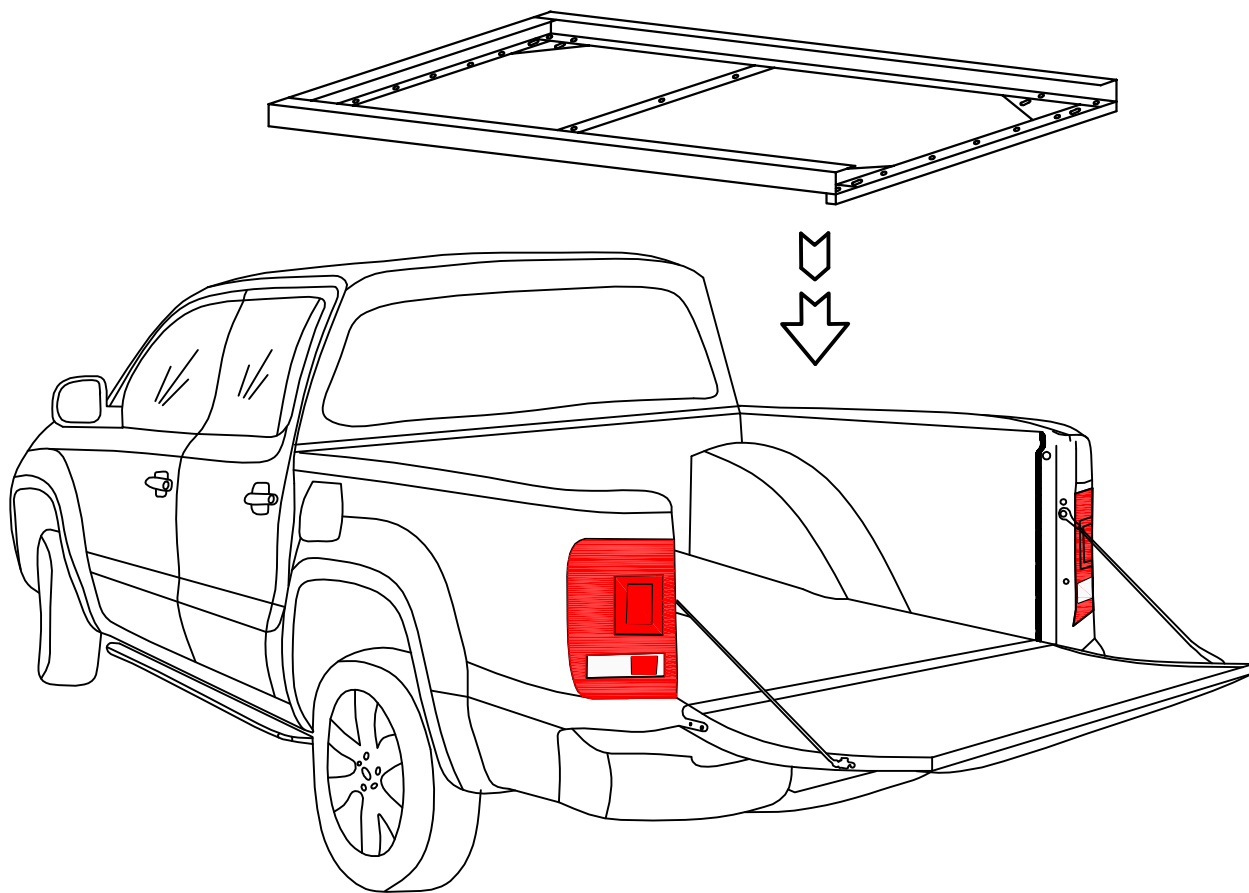

ROAD RANGER®

Installation manual >> Montageanleitung >>

>> Инструкция по установке >> Instructions de montage >> Istruzioni di montaggio >> Instruções de montagem >> Montageanvisning >> Instruções de montagem >> Instruções de montagem