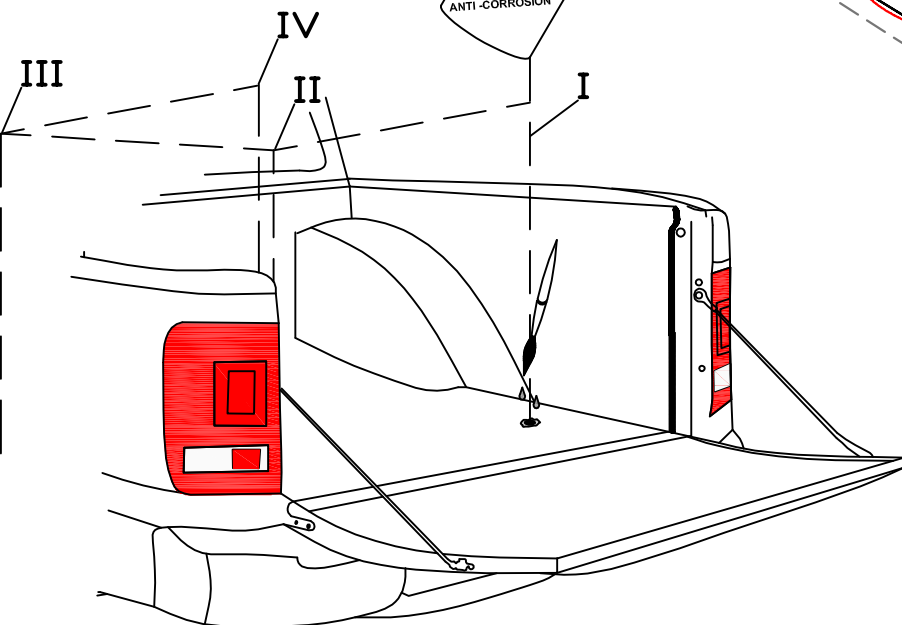

ROAD RANGER®

Ø12 !!!

*Laderaumwanne
/ Bedliner*

Ø23 !

x4

Mitte

Installation manual >> Montageanleitung >>

>> Инструкция по установке >> Instructions de montage >> Istruzioni di montaggio >> Instruções de montagem >> Montageanvisning >> Instruções de montagem >> Instruções de montagem