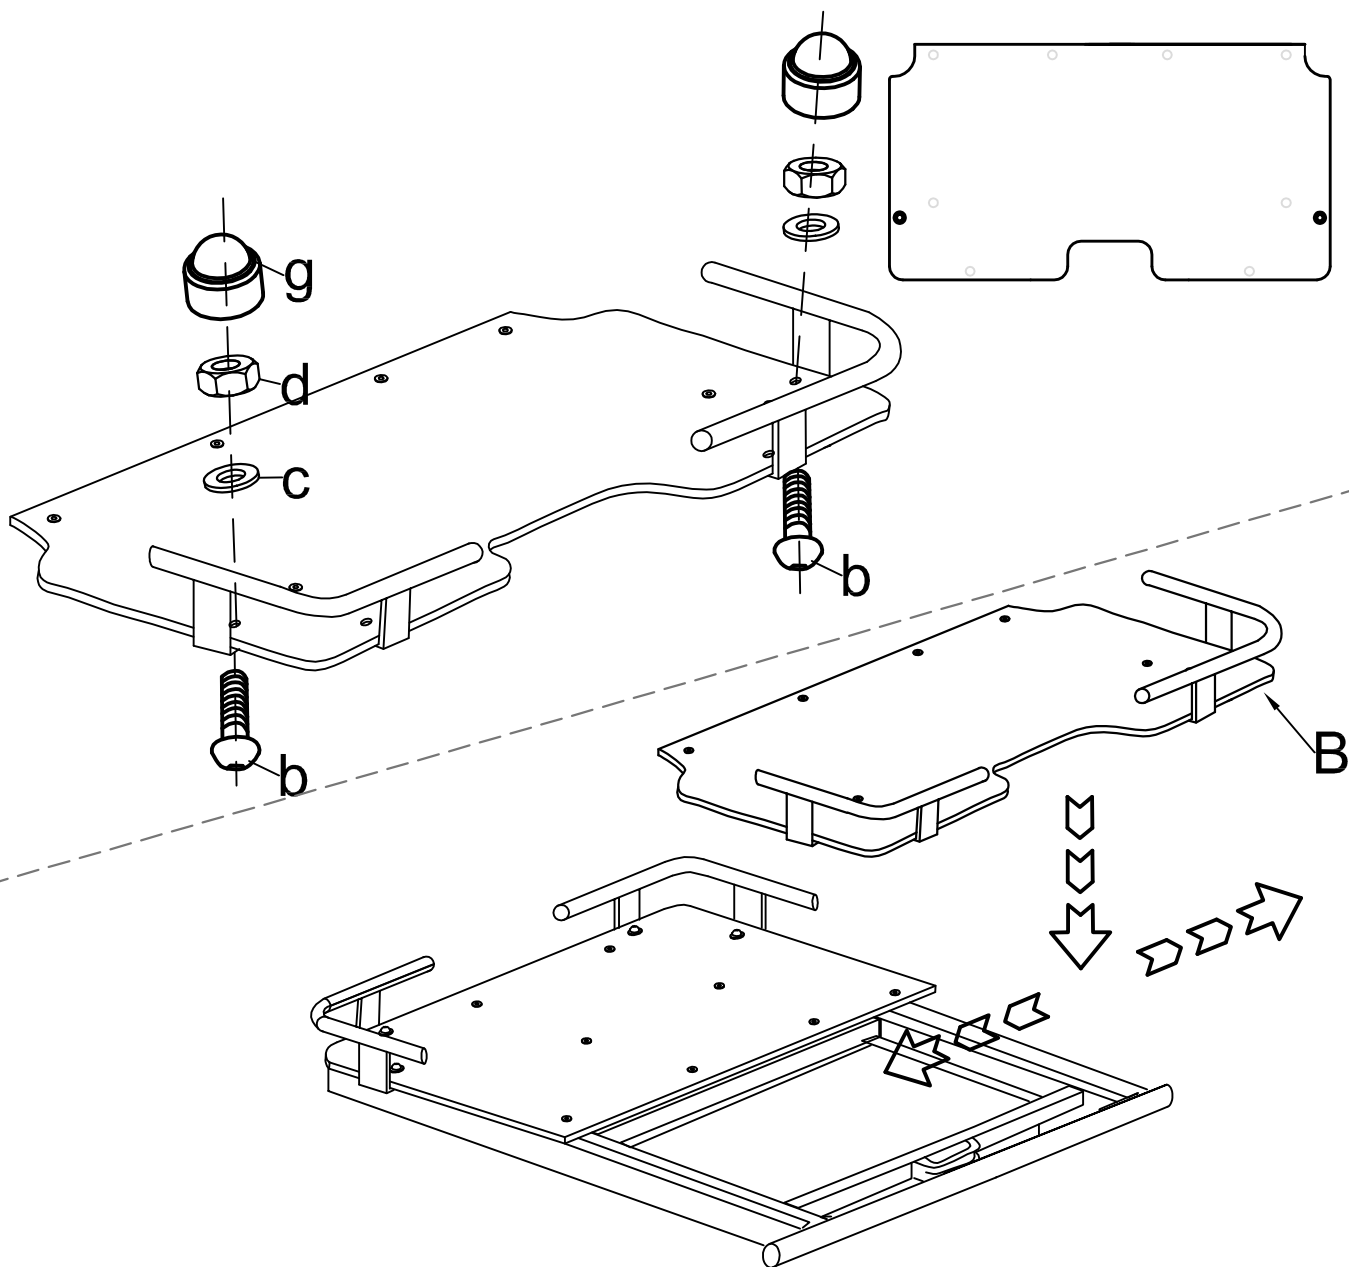

ROAD RANGER®

Installation manual >> Montageanleitung >>

>> Инструкция по установке >> Instructions de montage >> Istruzioni di montaggio >> Instruções de montagem >> Montageanvisning >> Instruções de Montagem