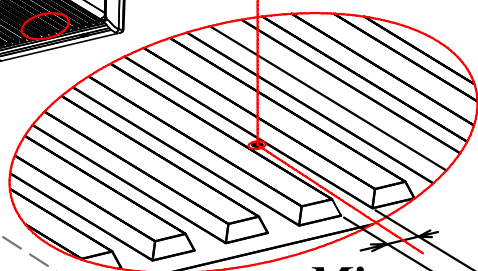

ROAD RANGER®

Ø12 !!!

*Laderaumwanne
/ Bedliner*

Ø23 !

x4

Mitte

Installation manual >> Montageanleitung >>

>> Инструкция по установке >> Instructions de montage >> Istruzioni di montaggio >> Instruções de montagem >> Montageanvisning >> Instruções de montagem >> Instruções de montagem