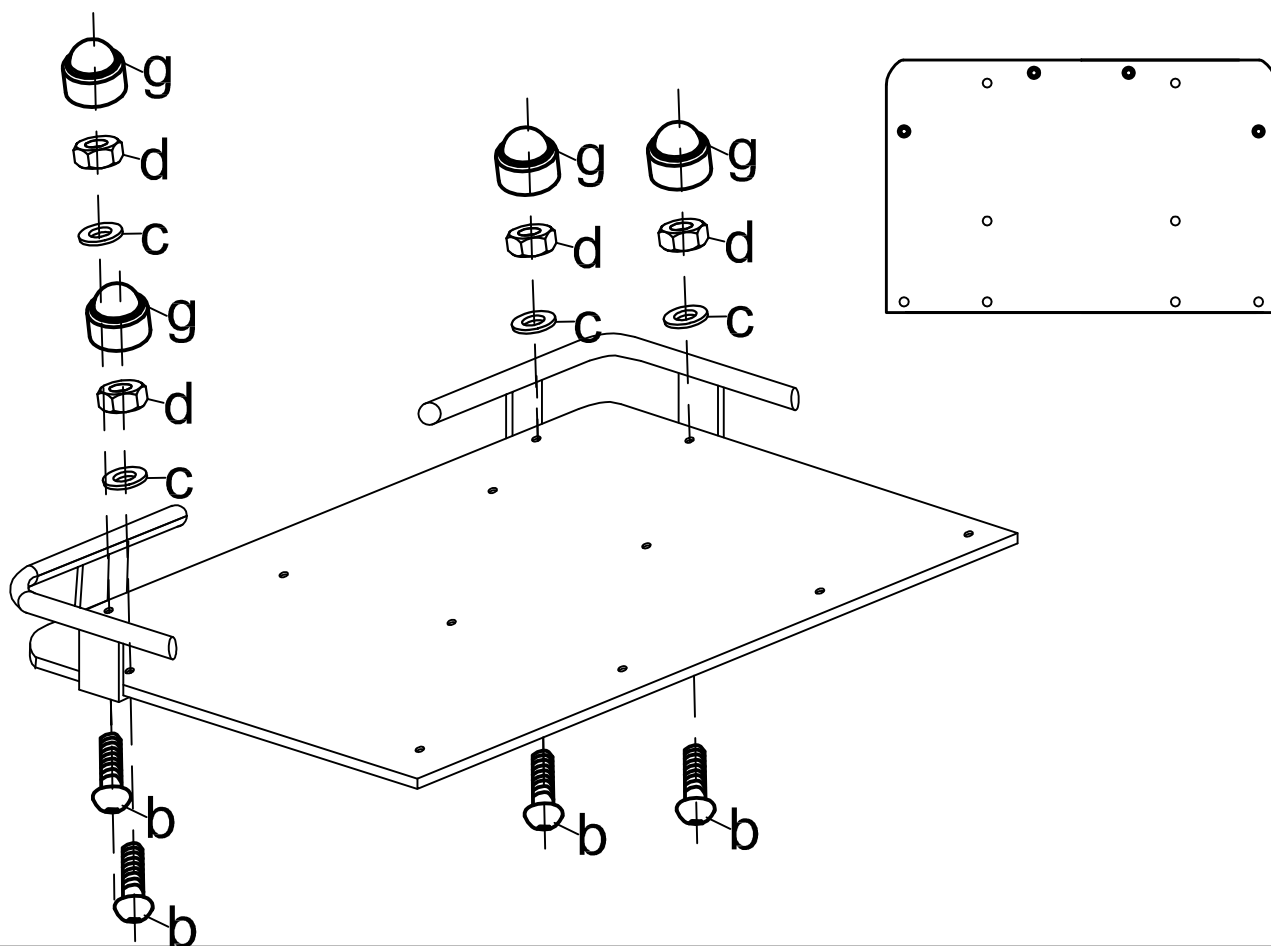

ROAD RANGER®

Installation manual >> Montageanleitung >>

>> Инструкция по установке >> Instructions de montage >> Istruzioni di montaggio >> Instruções de montagem >> Montageanvisning >> Instruções de Montagem