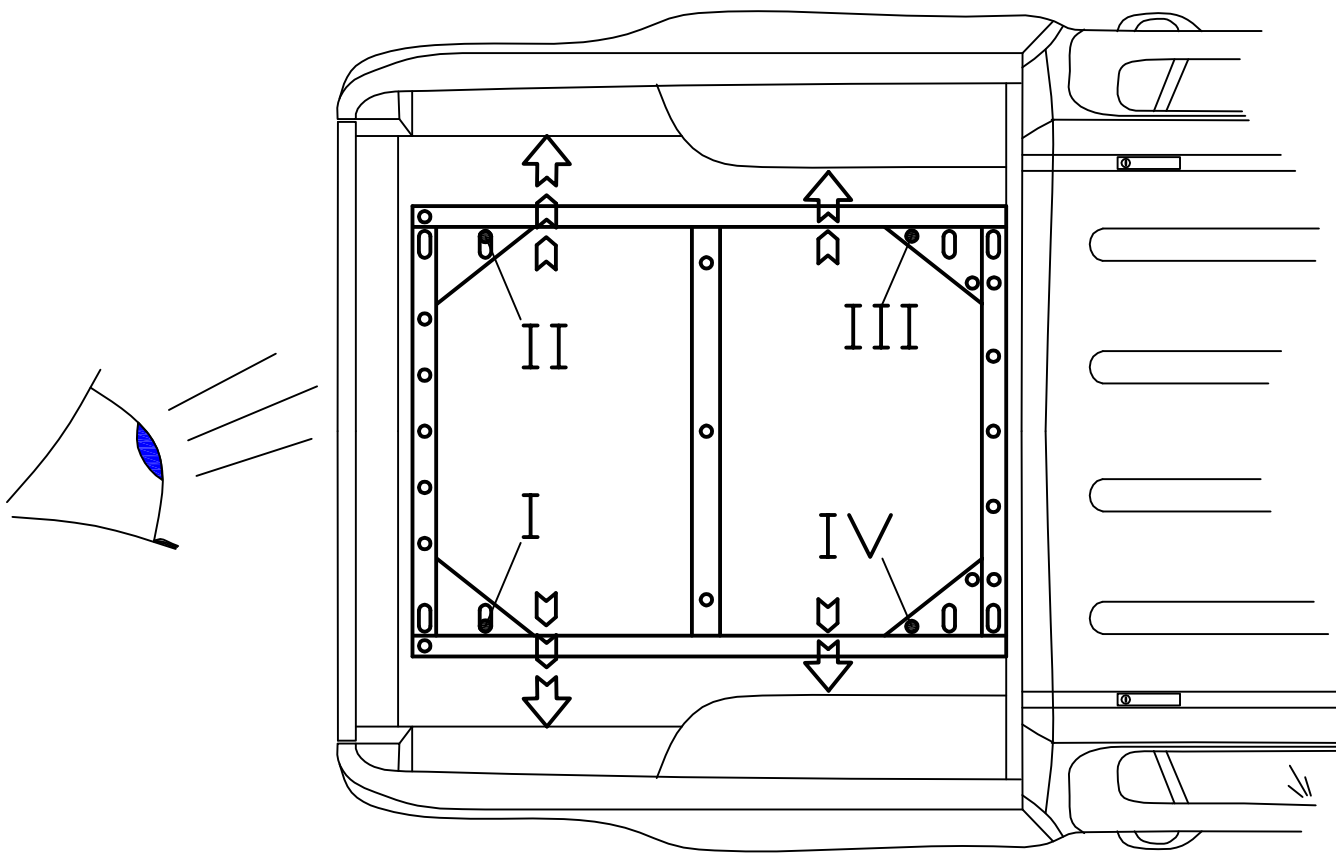

ROAD RANGER®

Installation manual >> Montageanleitung >>

>> Инструкция по установке >> Instructions de montage >> Istruzioni di montaggio >> Instruções de montagem >> Montageanvisning >> Instruções de montagem >> Instruções de montagem