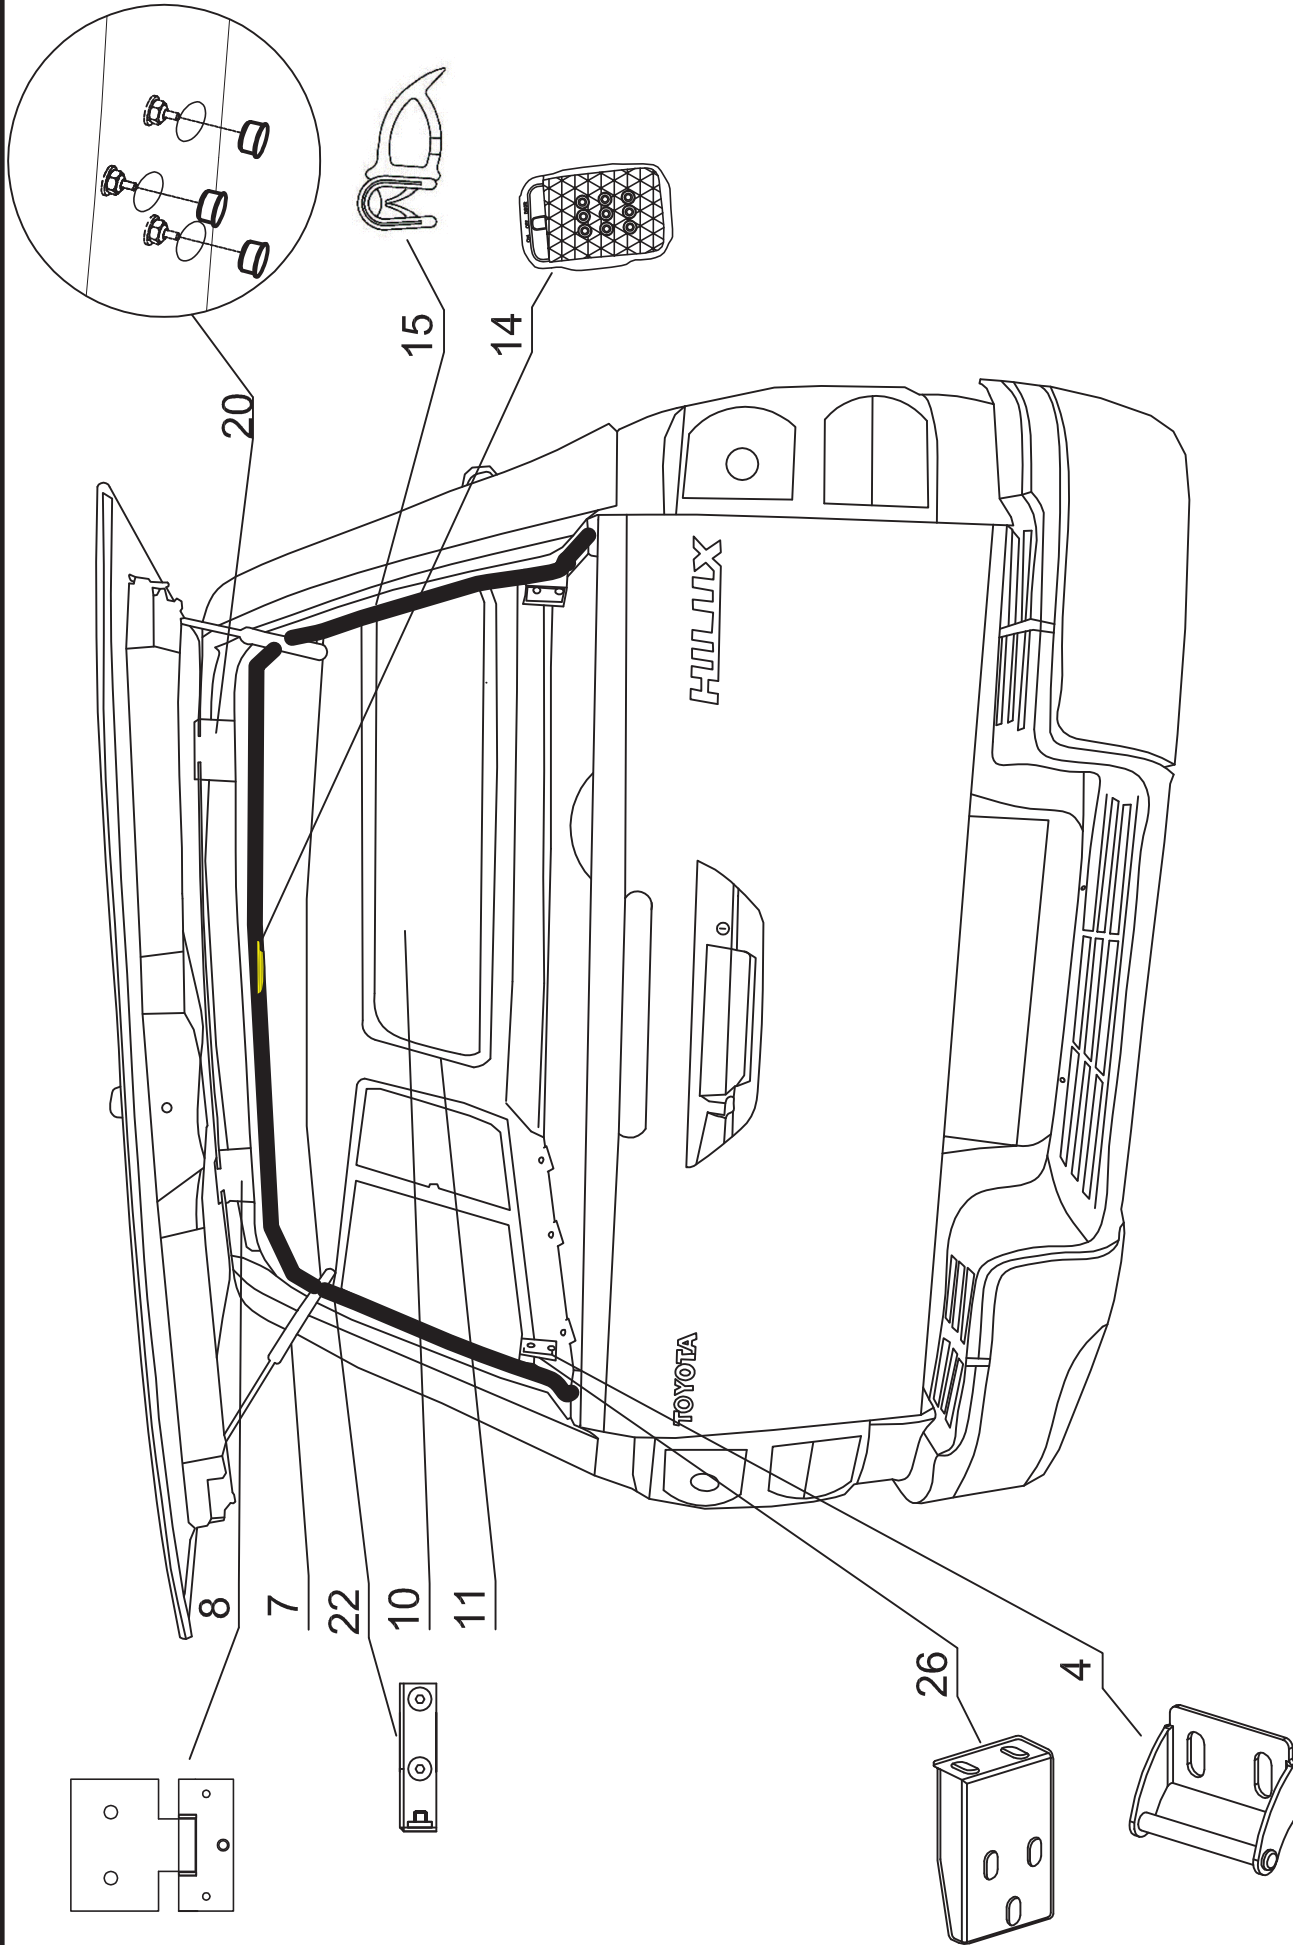

ROAD RANGER®

IK-SV-059-2017-W/A

STANDARD (1900878, 1900937)
FENSTER (1900879, 1900938)
S2 (1900880, 1900939)

TO DC BP 04