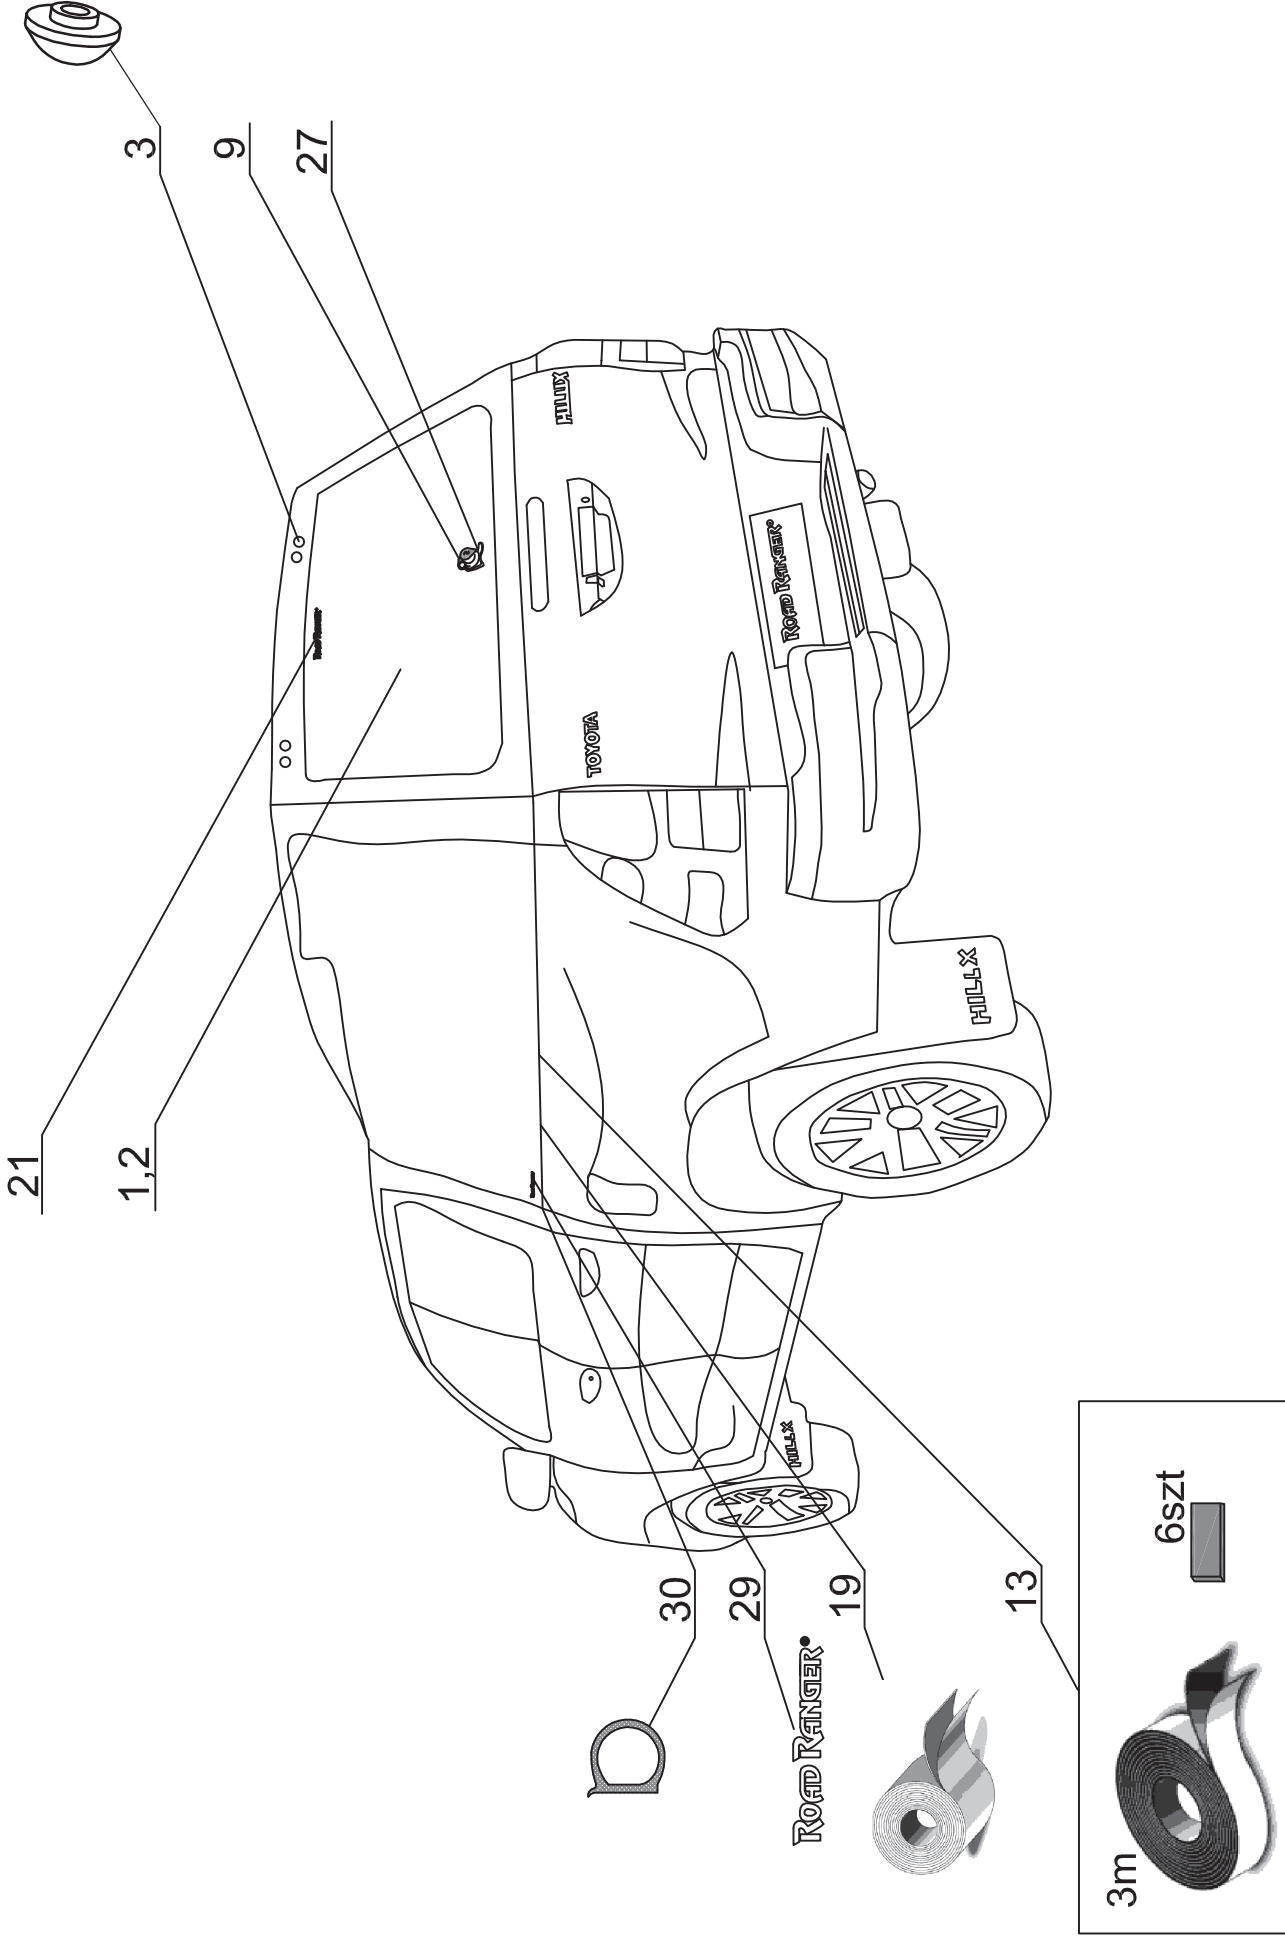

IK-SV-059-2017-W/A

ROAD RANGER®

IK-SV-059-2017-W/A

STANDARD (1900878, 1900937)
FENSTER (1900879, 1900938)
S2 (1900880, 1900939)

TO DC BP 04