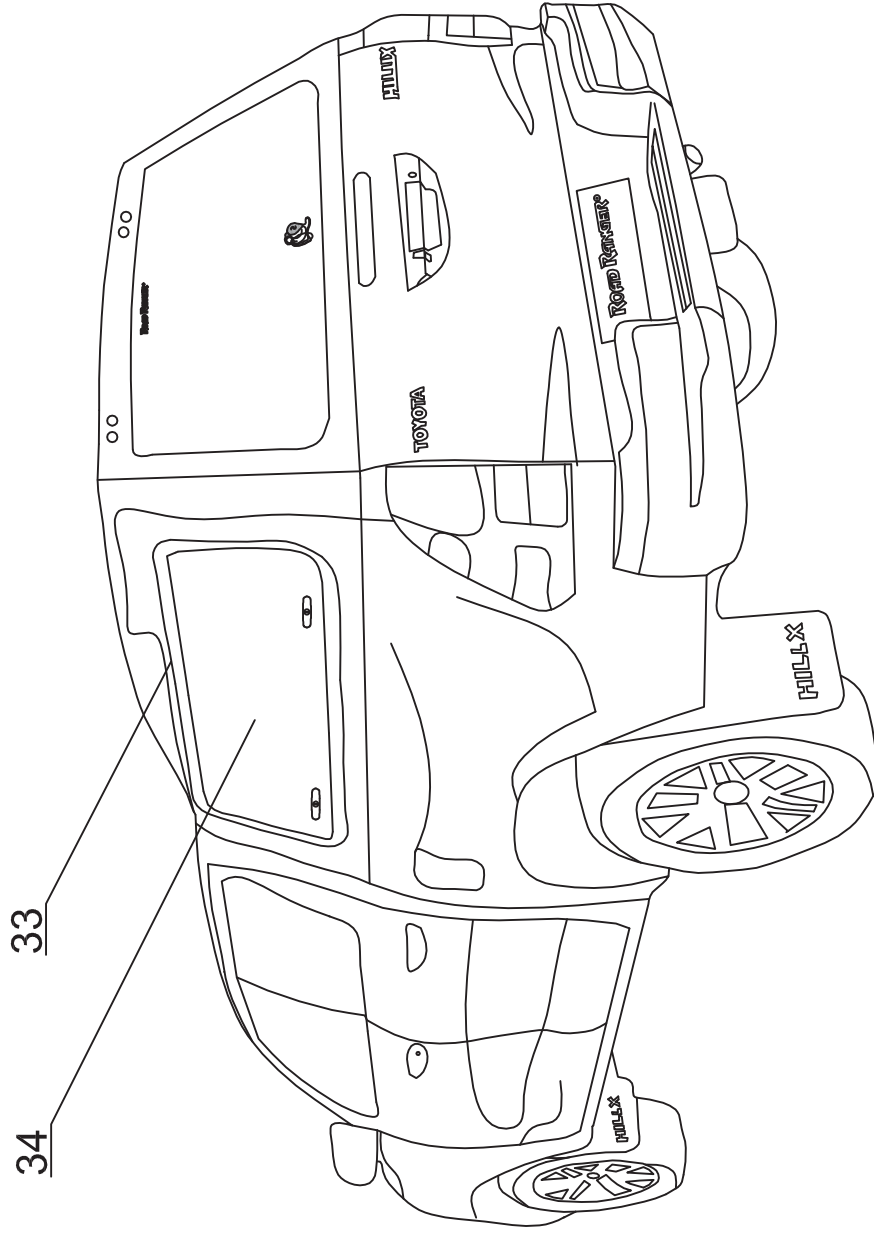

ROAD RANGER®

IK-SV-059-2017-W/A

TO DC BP 04 S2 (1900880, 1900939)