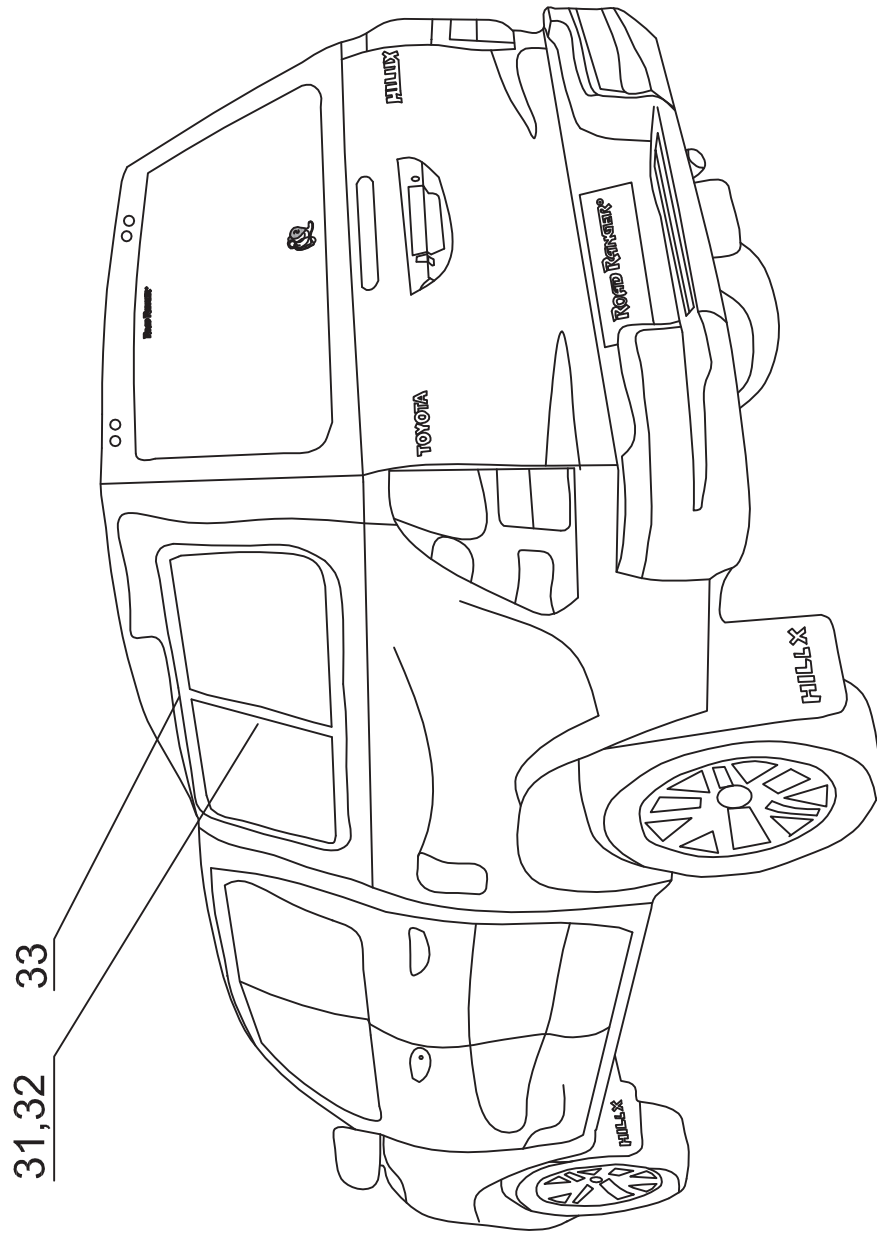

TO DC BP 04

ROAD RANGER®

IK-SV-059-2017-W/A

STANDARD (1900878, 1900937)
FENSTER (1900879, 1900938)
S2 (1900880, 1900939)

TO DC BP 04

ROAD RANGER®

IK-SV-059-2017-W/A

FENSTER (1900879, 1900938)