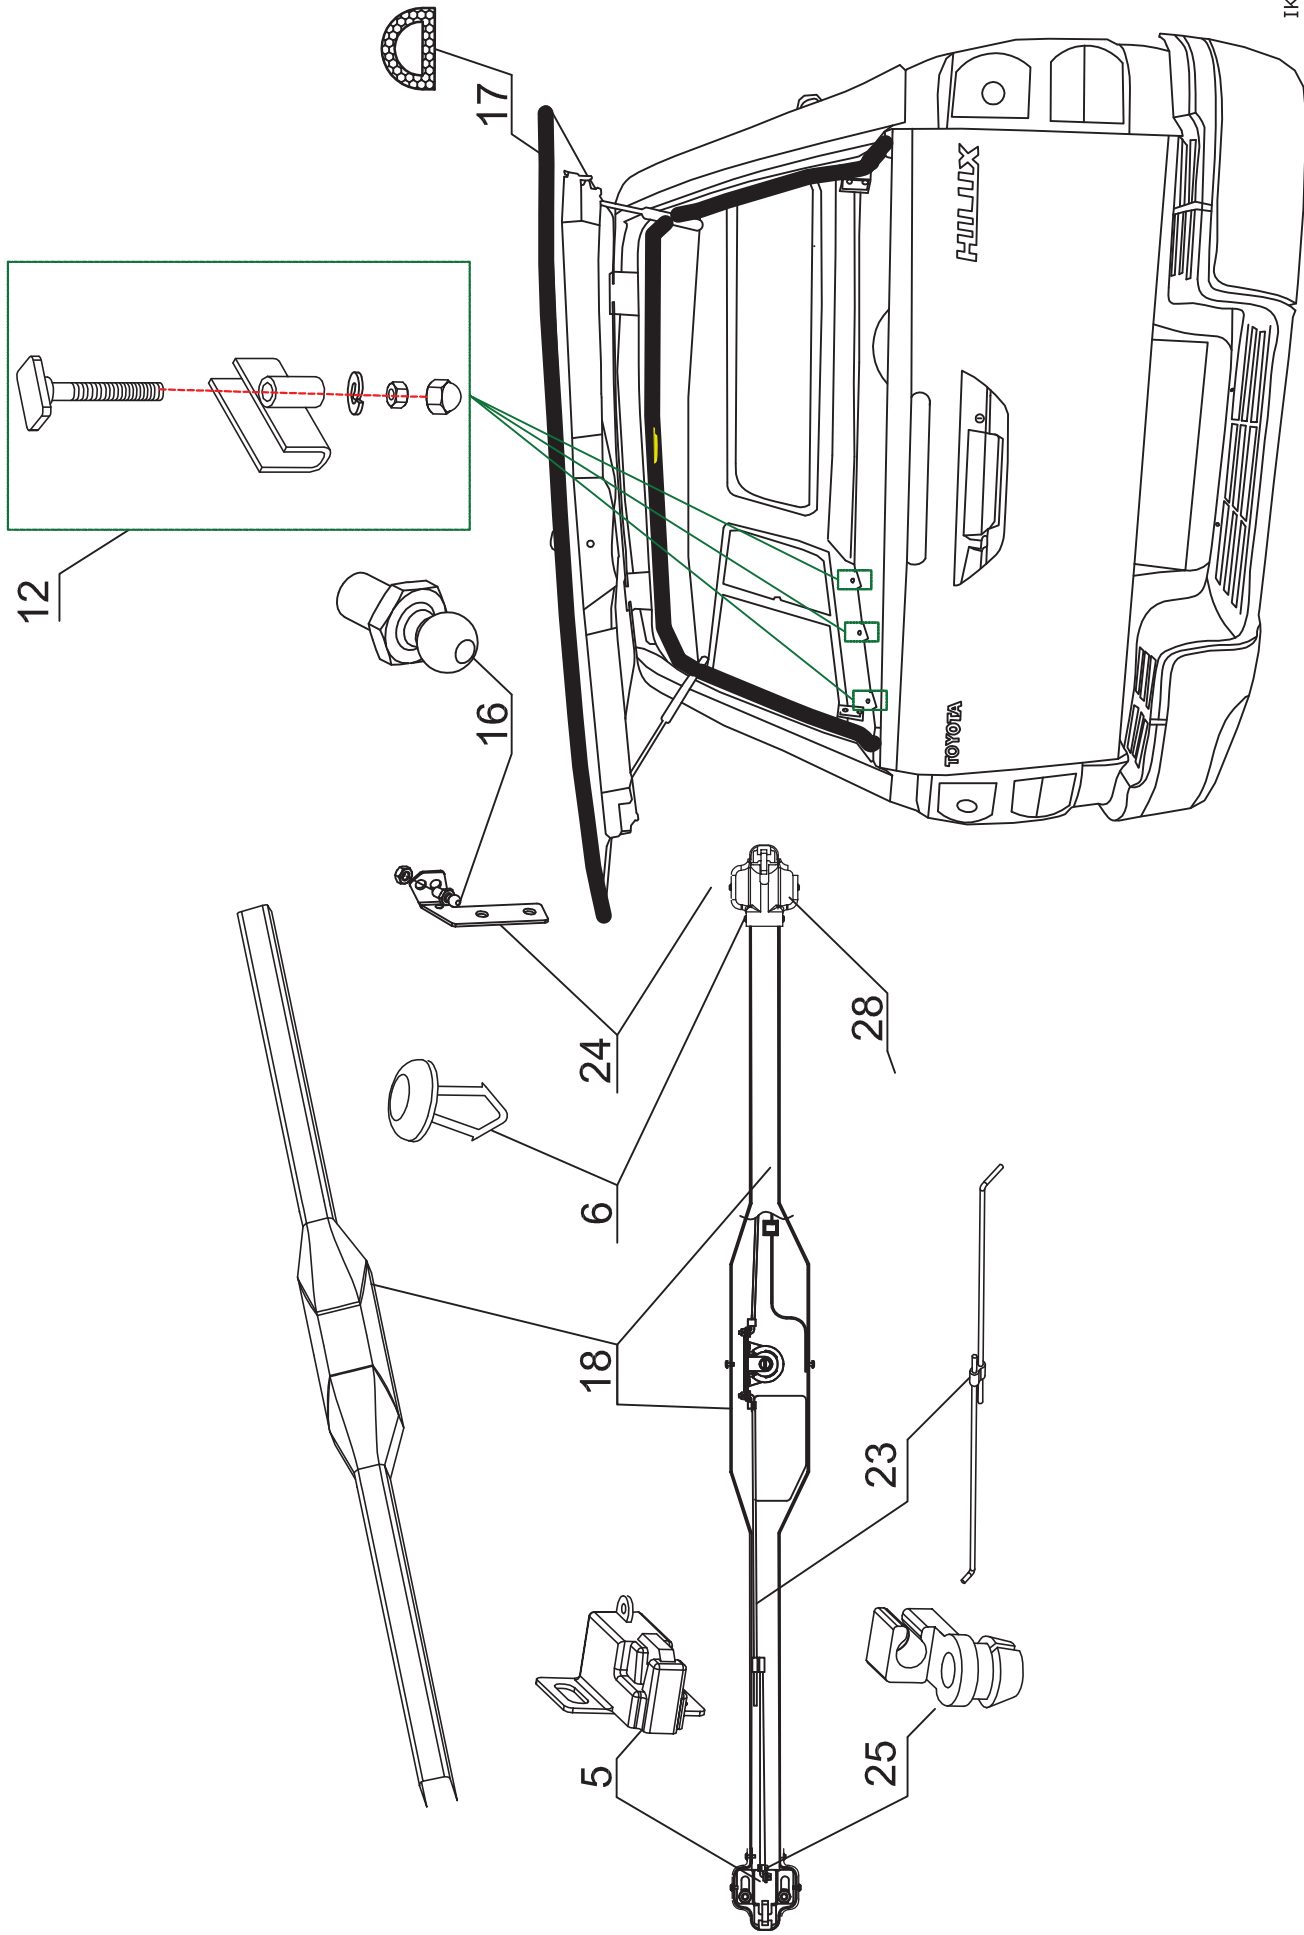

ROAD RANGER®

IK-SV-059-2017-W/A

STANDARD (1900878, 1900937)
FENSTER (1900879, 1900938)
S2 (1900880, 1900939)

TO DC BP 04